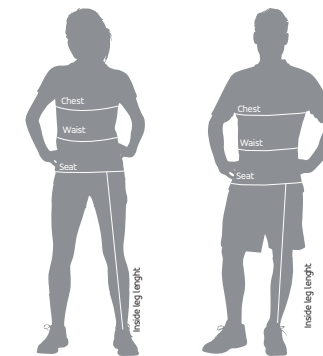

## GUIDE DE TAILLE TEXTILE

FEMME	TAILLE	XS	S	M	L	XL	XXL
	<b>Poitrine</b>	82	88	94	100	106	112
	<b>Taille</b>	68	74	80	86	92	98
	<b>Hanche</b>	88	94	100	106	112	118
	<b>Entrejambes</b>	79	80	81	82	83	84

HOMME	TAILLE	XS	S	M	L	XL	XXL	XXXL
	<b>Poitrine</b>	86	92	98	104	110	116	122
	<b>Taille</b>	74	80	86	92	98	104	110
	<b>Hanche</b>	88	94	100	106	112	118	124
	<b>Entrejambes</b>	81	82	83	84	85	87	88

## GUIDE DE TAILLE CHAUSSURE